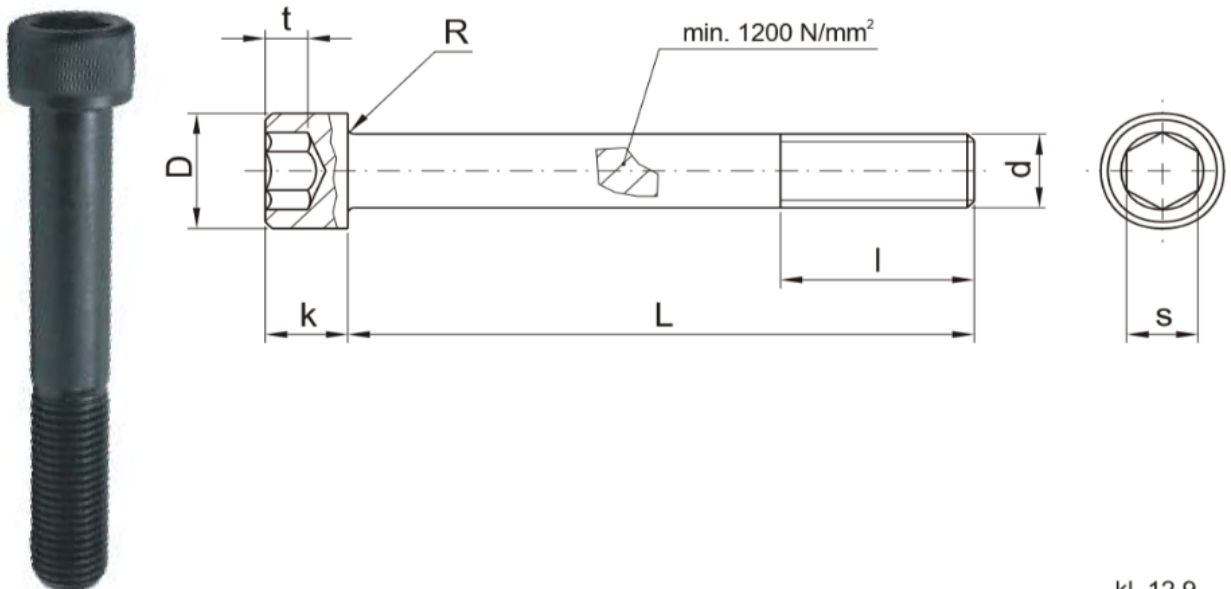

Link do produktu: <http://sklep.akrostal.pl/sruba-z-lbem-walcowym-aks04-12100-100szt-p-337.html>

# Śruba z łbem walcowym AKS04-12100 - 100szt.

### Znormalizowane śruby z łbem walcowym do form

kl. 12.9

model	d	D	s	k	t	l	R	L	numer katalogowy
AKS04	M08	18	10	12	6	38	0,6	16	AKS04-08016
								25	AKS04-08025
	M12	18	10	12	6	38	0,6	25	AKS04-12025
								90	AKS04-12090
								100	<b>AKS04-12100</b>
							110	AKS04-12110	