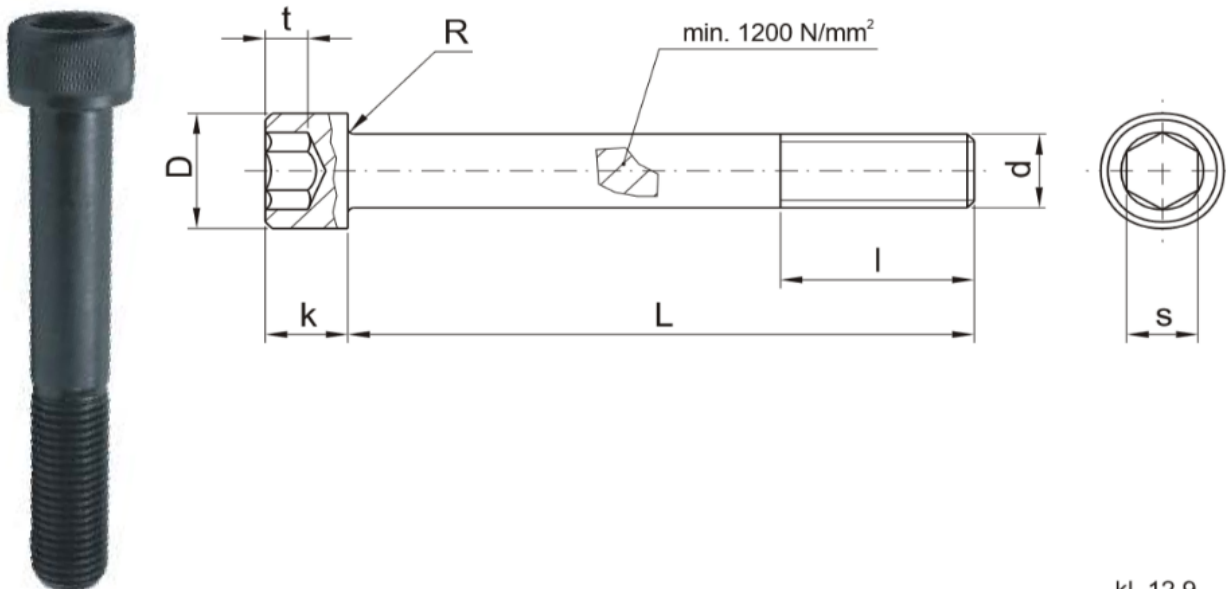

Link do produktu: <http://sklep.akrostal.pl/sruba-z-lbem-walcowym-aks04-12100-100szt-p-337.html>

# Śruba z łbem walcowym AKS04-12100 - 100szt.

## Opis produktu

Znormalizowane śruby z łbem walcowym do form

kl. 12.9

model	d	D	s	k	t	l	R	L	numer katalogowy
AKS04	M08	18	10	12	6	38	0,6	16	AKS04-08016
								25	AKS04-08025
	M12	18	10	12	6	38	0,6	25	AKS04-12025
								90	AKS04-12090
								100	<b>AKS04-12100</b>
							110	AKS04-12110	