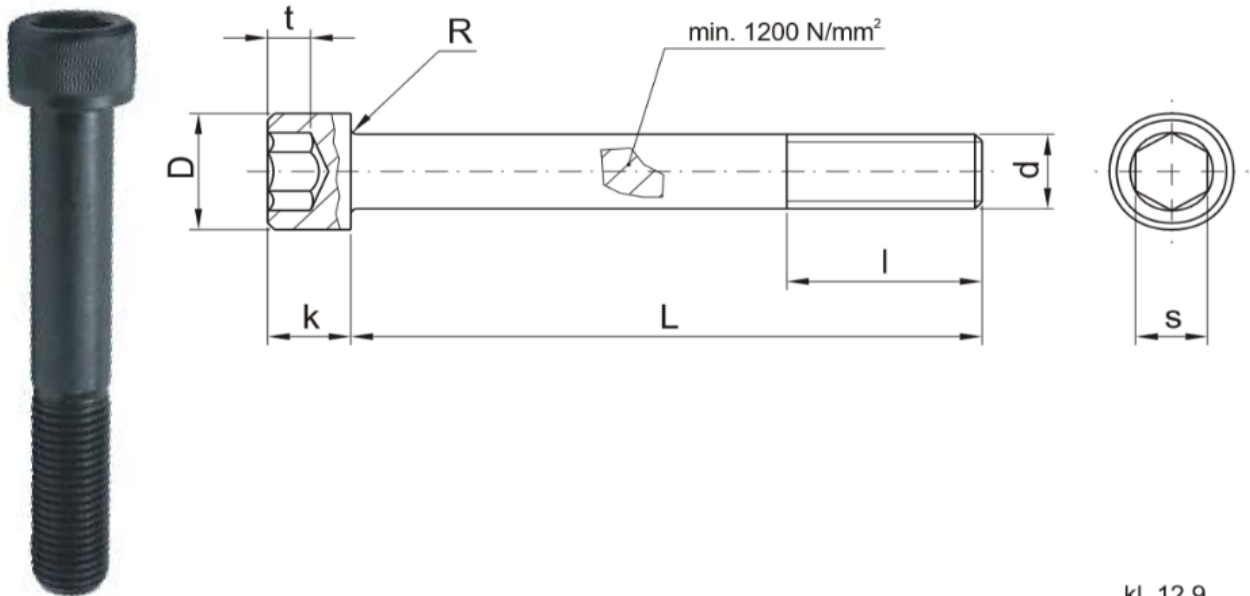

# Śruba z łbem walcowym AKS04-12110 - 100szt.

## Opis produktu

### Znormalizowane śruby z łbem walcowym do form

kl. 12.9

model	d	D	s	k	t	l	R	L	numer katalogowy
AKS04	M08	18	10	12	6	38	0,6	16	AKS04-08016
								25	AKS04-08025
	M12	18	10	12	6	38	0,6	25	AKS04-12025
								90	AKS04-12090
								100	AKS04-12100
								110	AKS04-12110