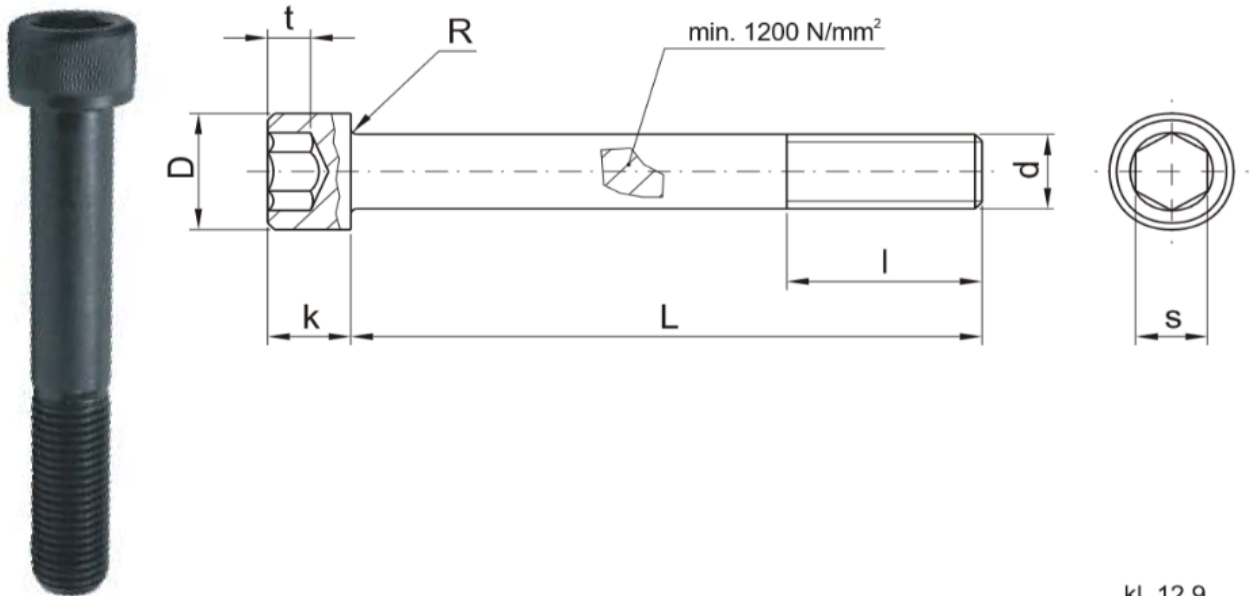

Śruba z łbem walcowym AKS04-12110 - 100szt.

Opis produktu

Znormalizowane śruby z łbem walcowym do form

kl. 12.9

model	d	D	s	k	t	l	R	L	numer katalogowy
AKS04	M08	18	10	12	6	38	0,6	16	AKS04-08016
								25	AKS04-08025
	M12	18	10	12	6	38	0,6	25	AKS04-12025
								90	AKS04-12090
								100	AKS04-12100
								110	AKS04-12110